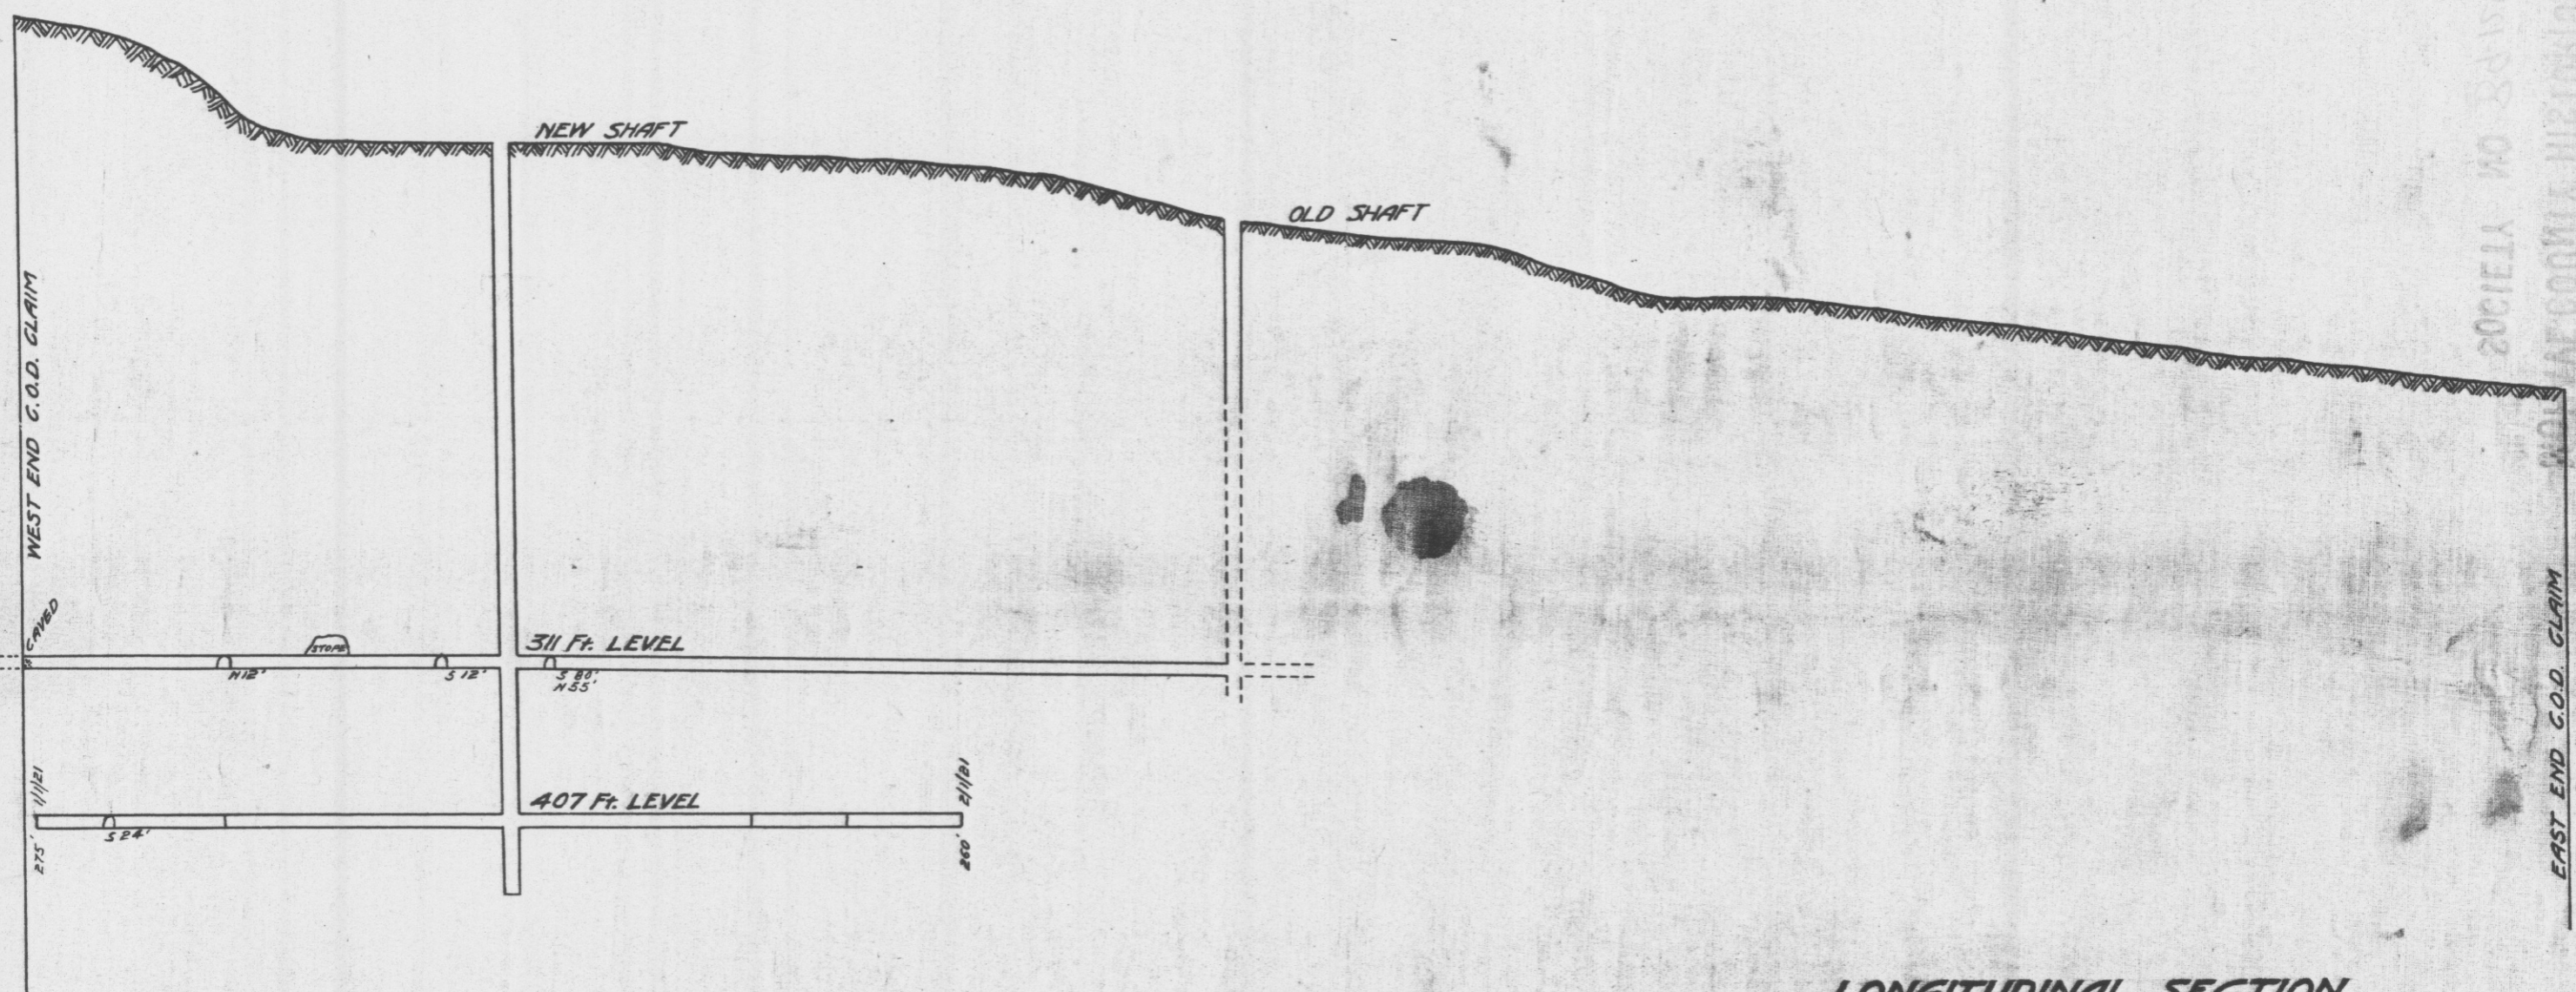

MISSOURI GEOLOGICAL SURVEY
100 HIGLEY ST.
COLUMBIA, MISSOURI

MISSOURI GEOLOGICAL SURVEY
100 HIGLEY ST.
COLUMBIA, MISSOURI

LONGITUDINAL SECTION
G. O. D. MINE

Scale 1 in = 100 Ft.

ADMR 0269-003