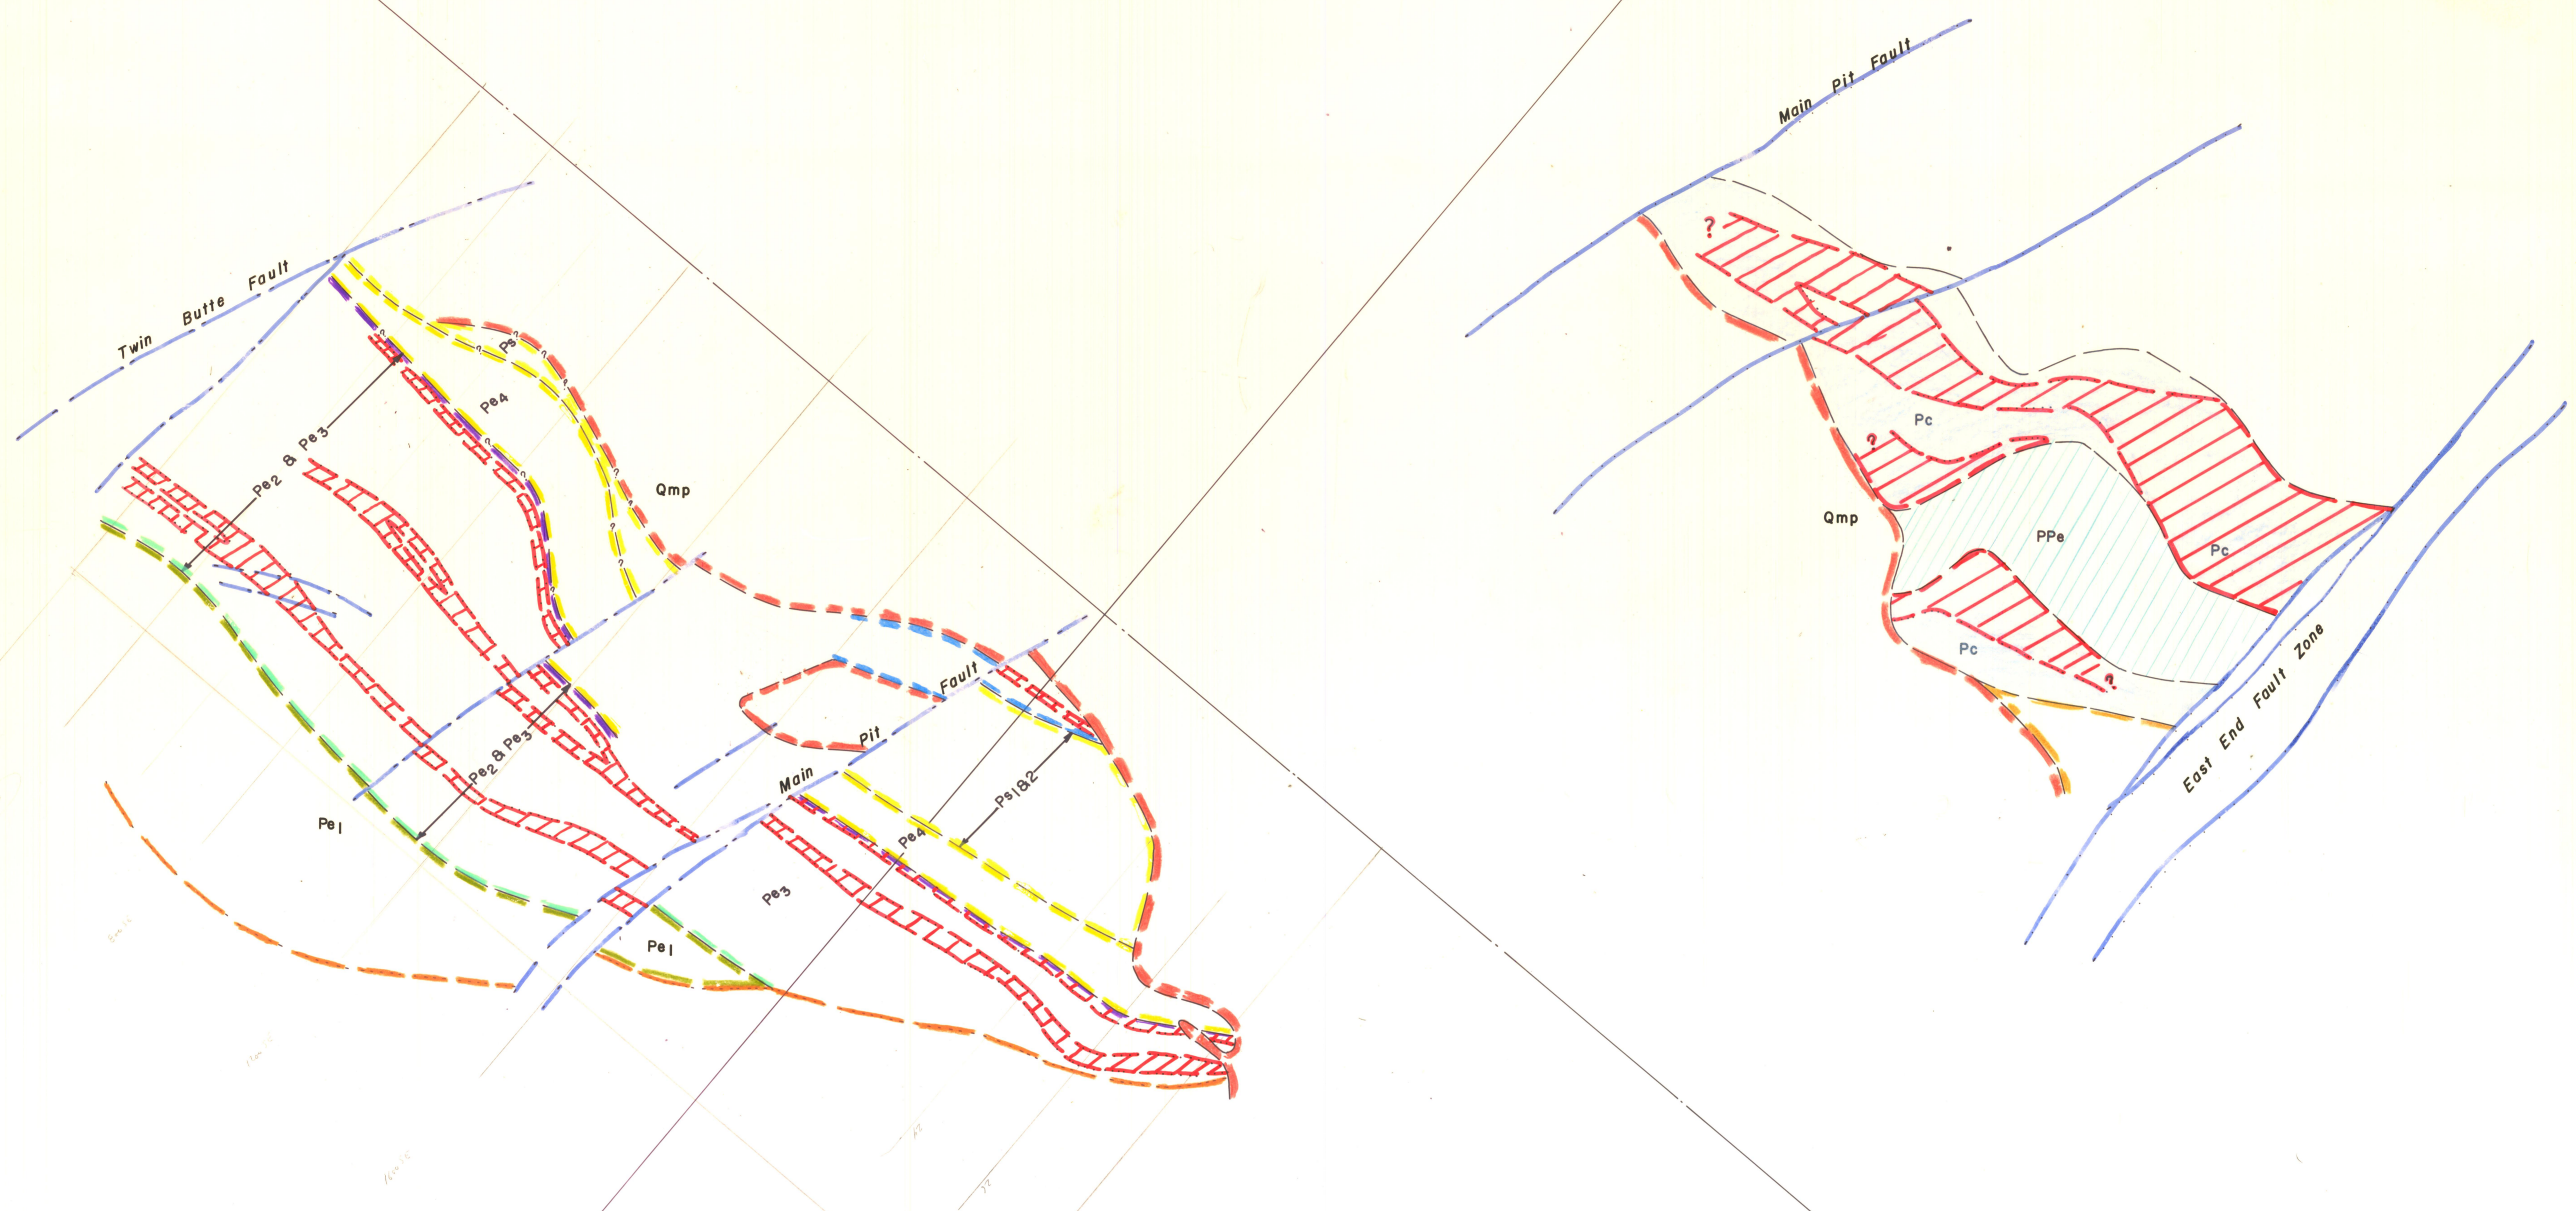

000

2000 SE

GEOLOGICAL PLAN  
**2000 ELEV.**  
**TWIN BUTTES MINE**  
 Scale 1 in = 200 feet

2000 SE

000