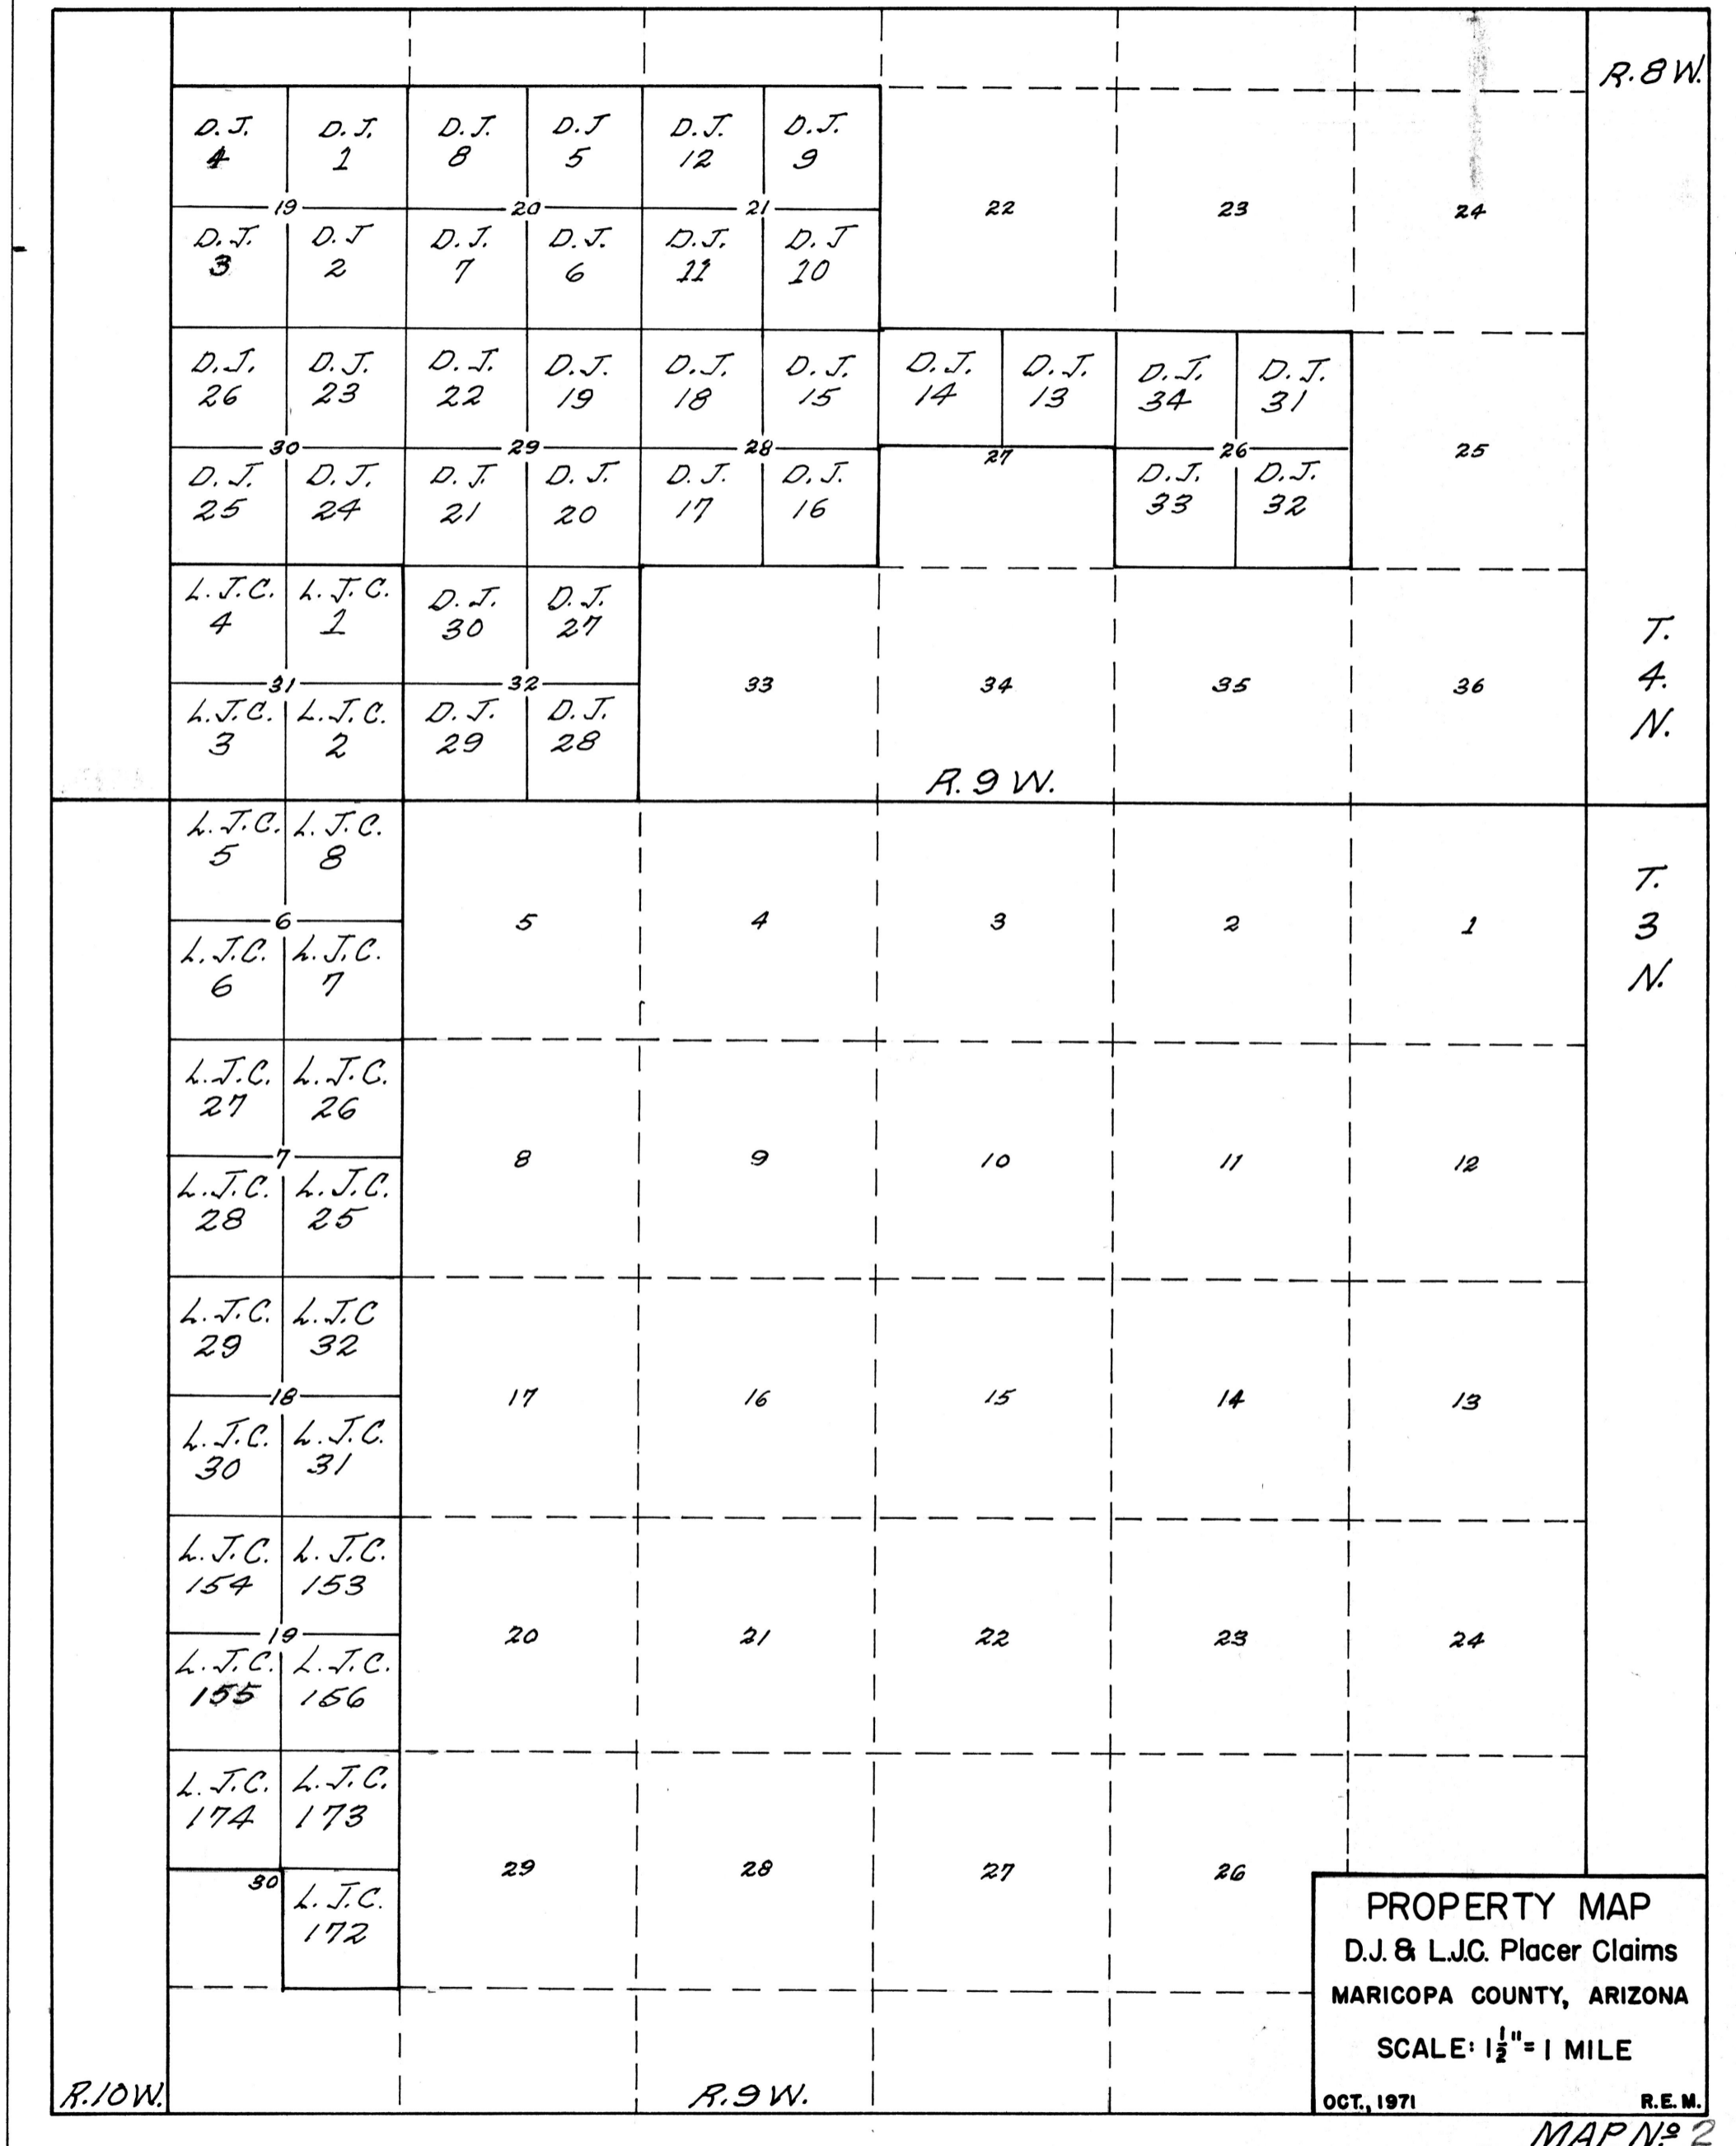

SURFACE GEOLOGY MAP
 D.J. & L.J.C. Placer Claims
 MARICOPA COUNTY, ARIZONA
 SCALE: 2" = 1 MILE
 OCT., 1971 R.E.M.
 MAP N^o 3

PROPERTY MAP
 D.J. & L.J.C. Placer Claims
 MARICOPA COUNTY, ARIZONA
 SCALE: 1 1/2" = 1 MILE
 OCT., 1971 R.E.M.
 MAP N^o 2

ADmmR 0086-008