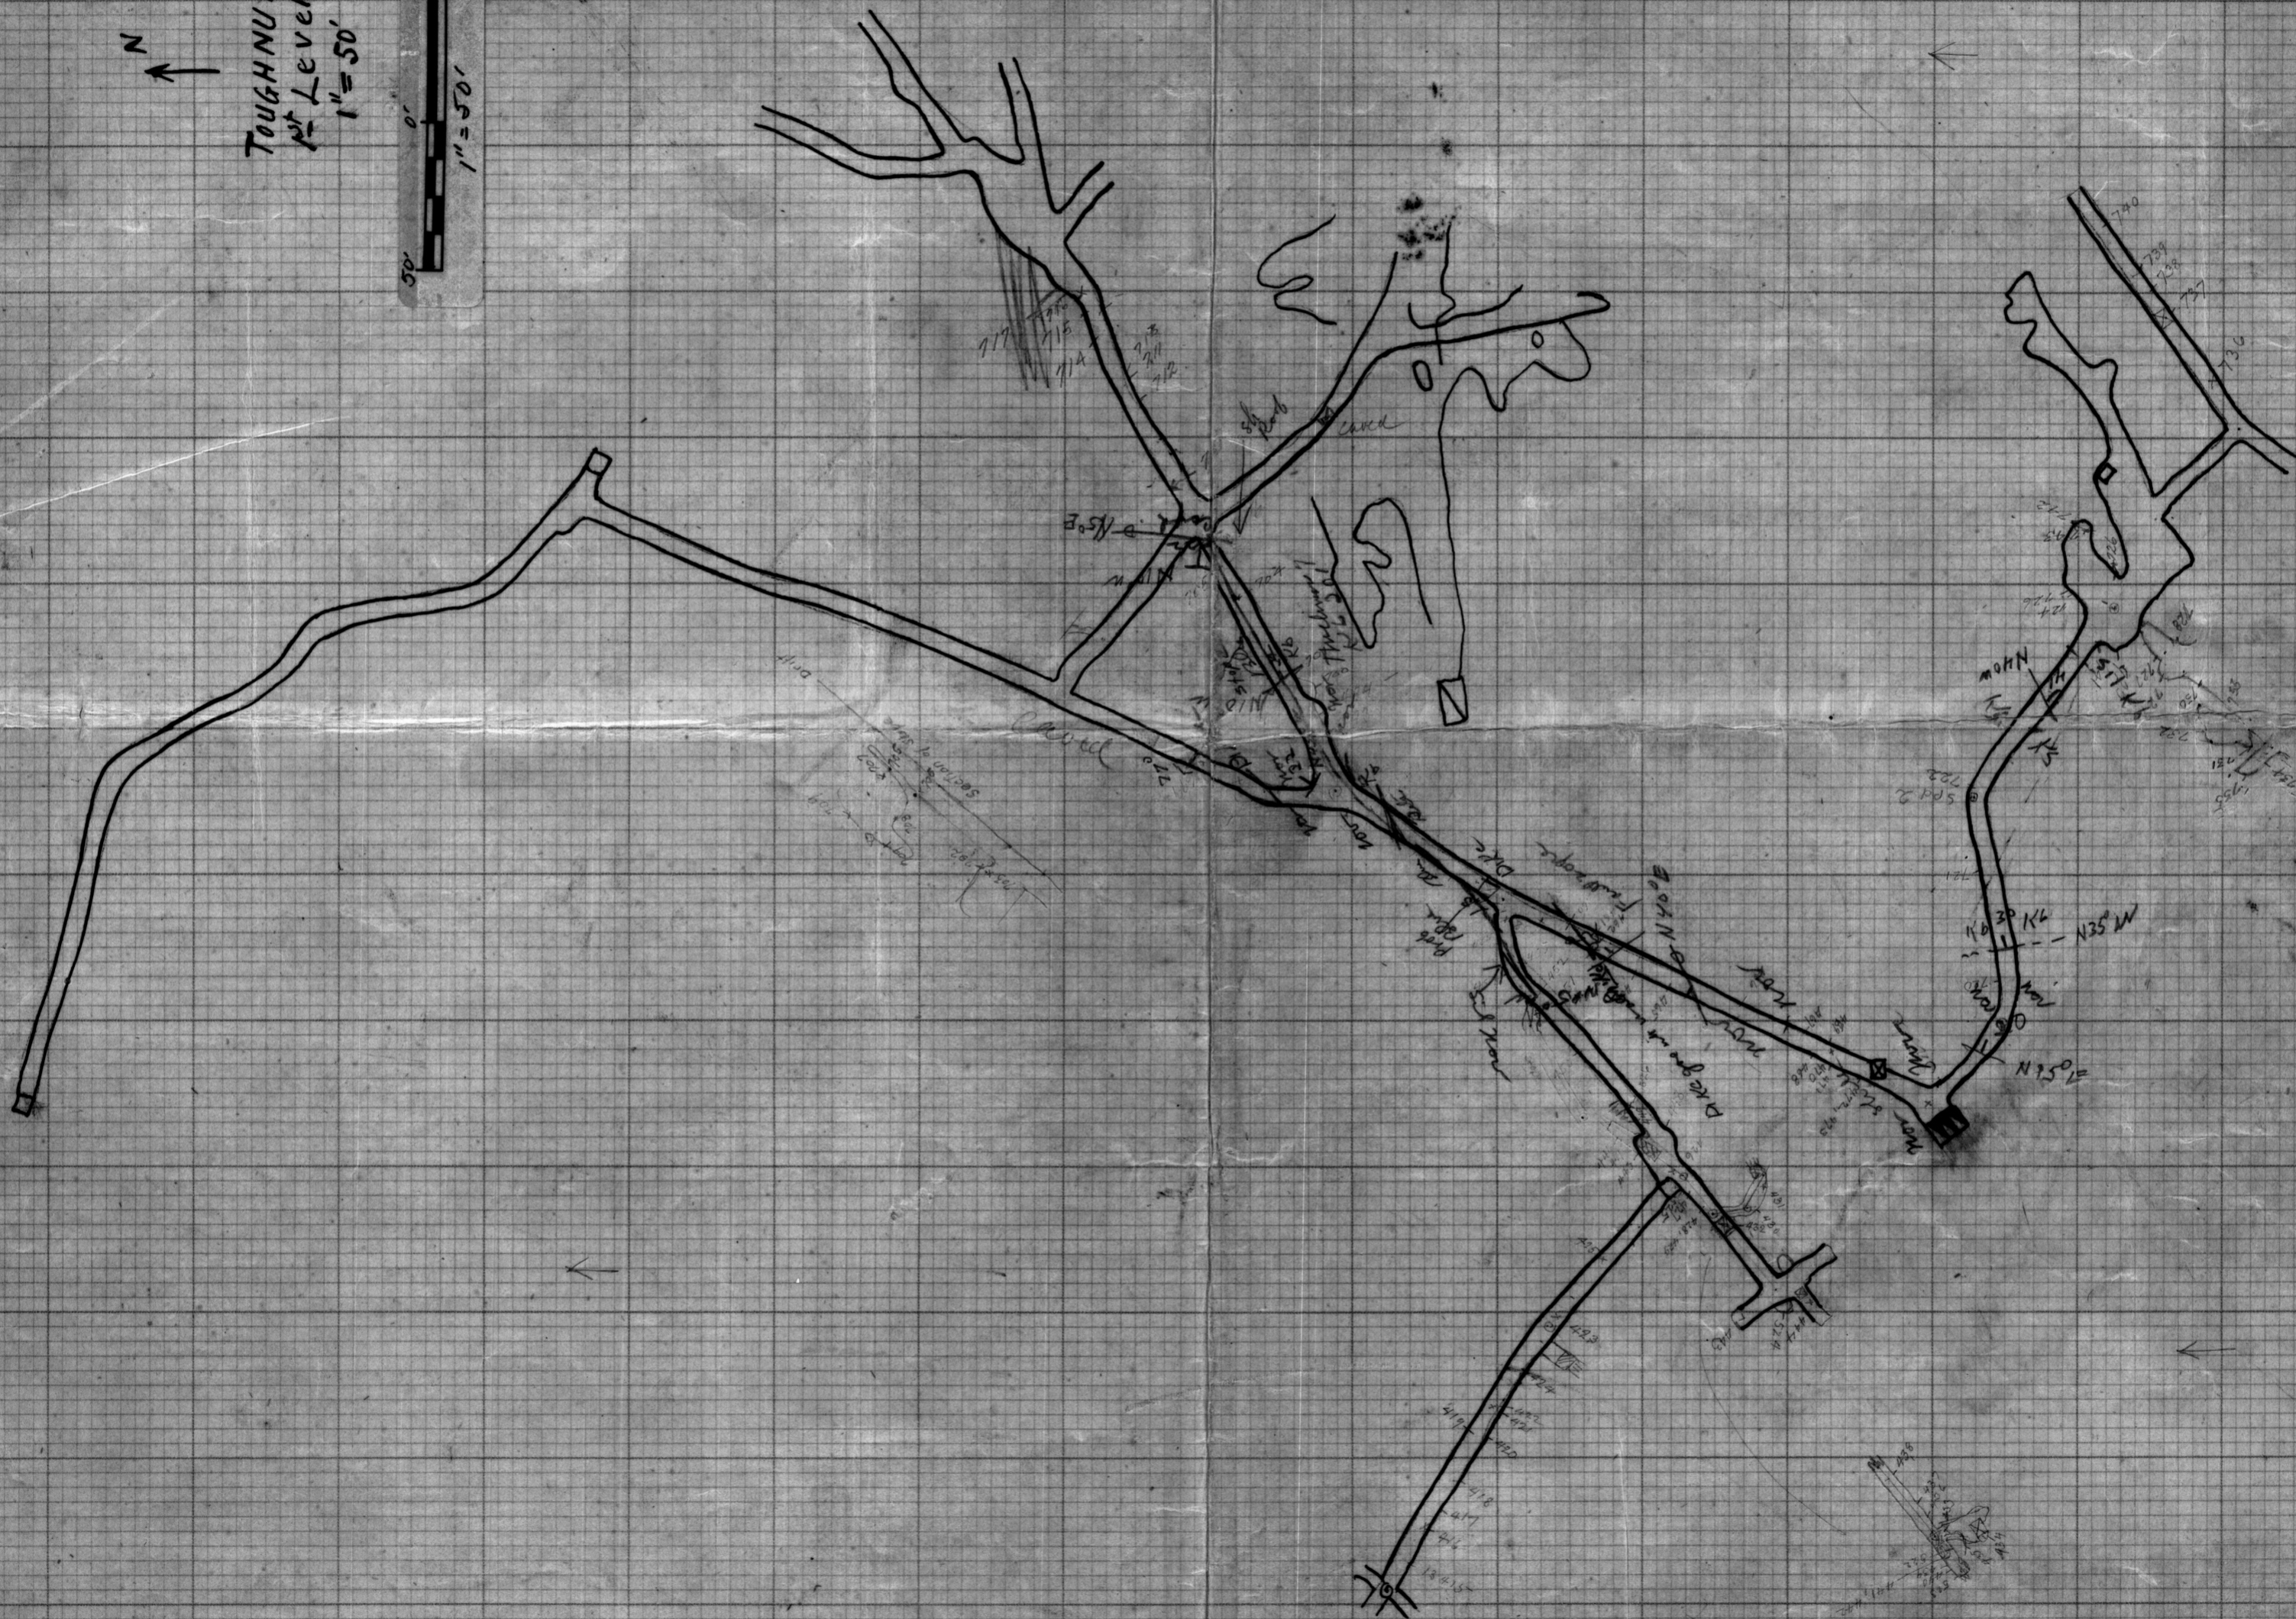

N

TOUGHNUT
Pt Level
1" = 50'

521
522 539
540 564
565 587

ADMMR 0148-006