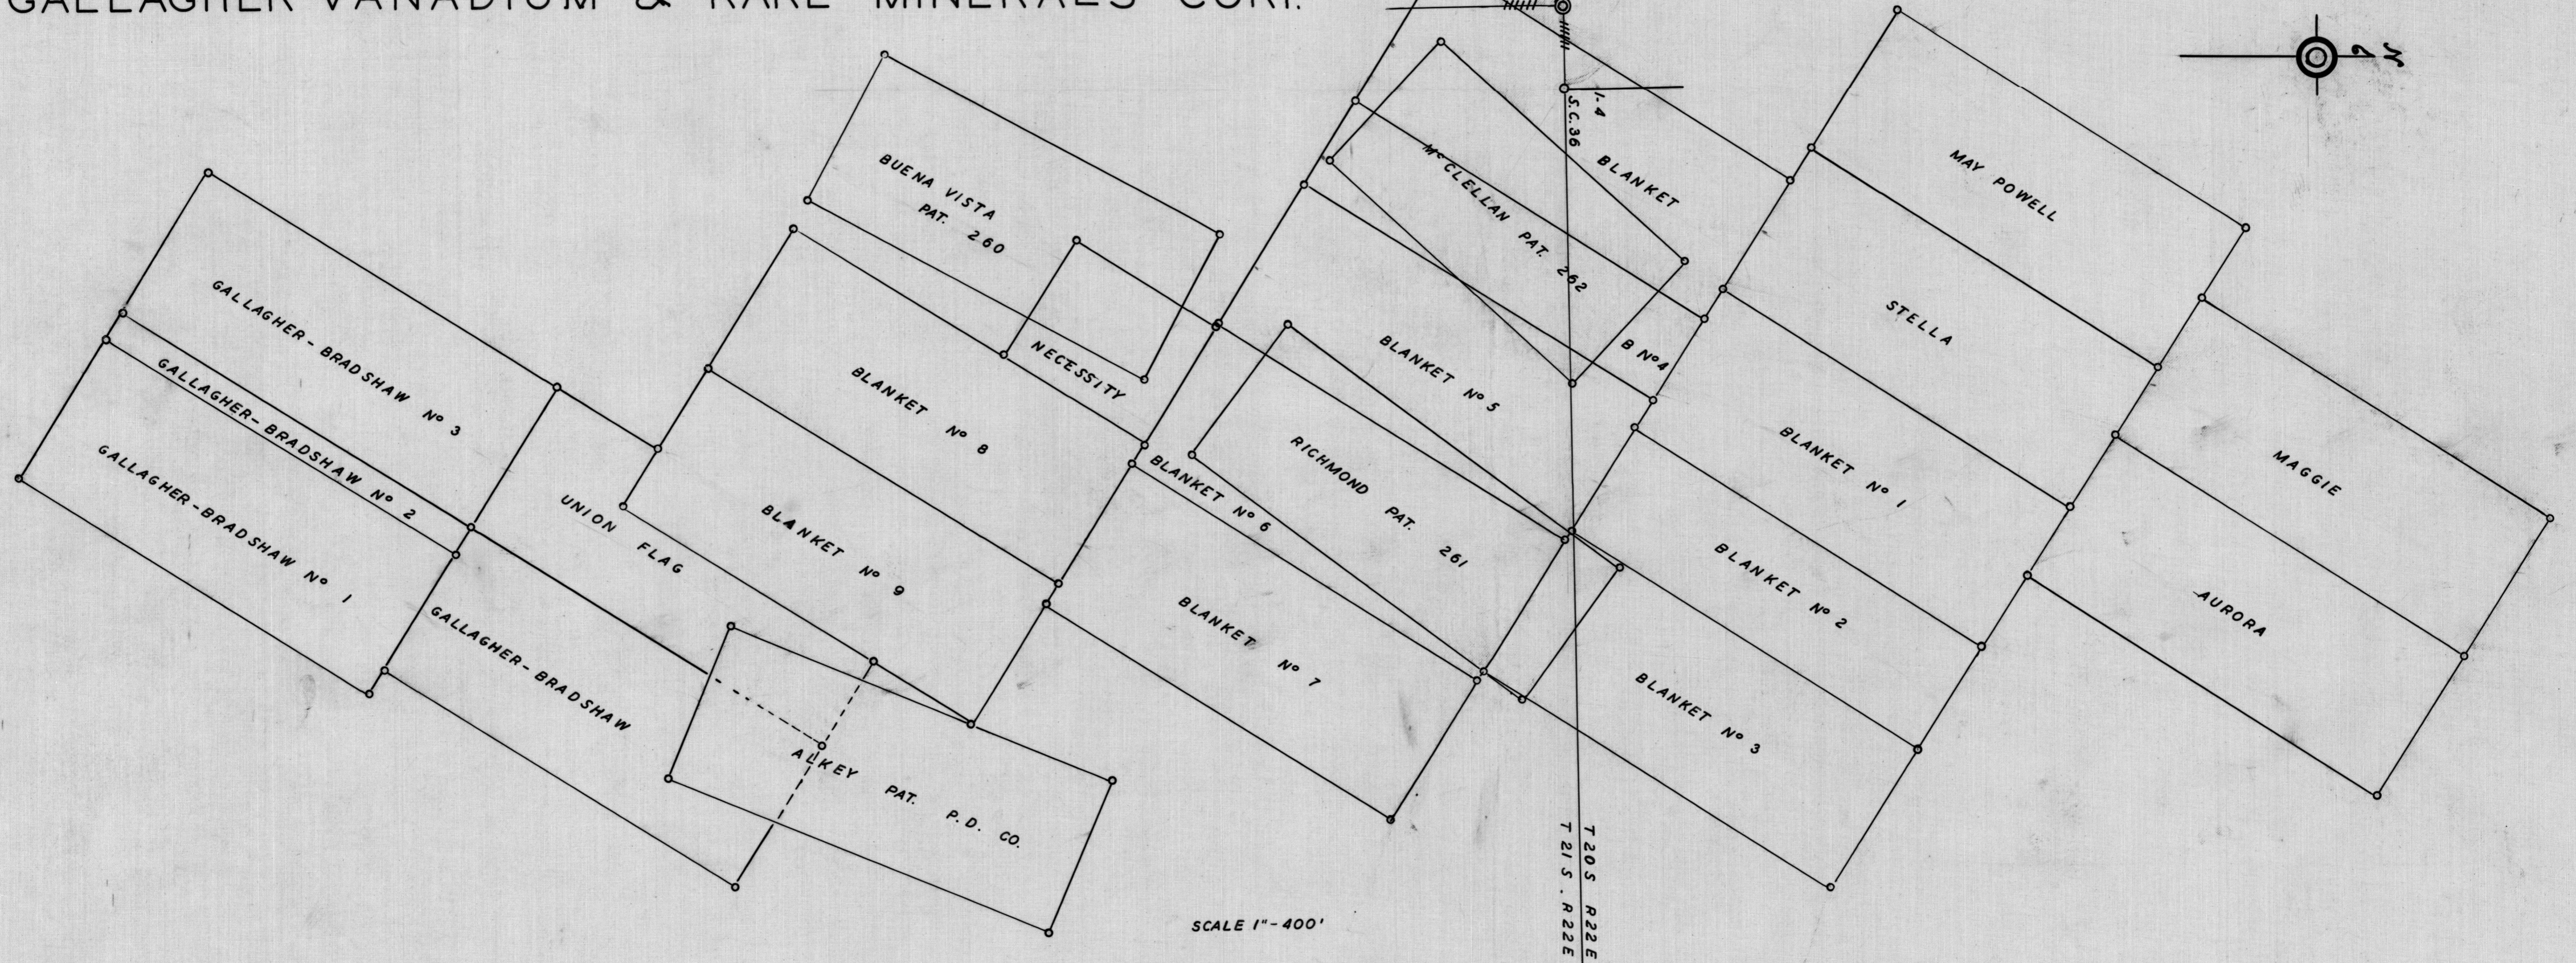

GALLAGHER VANADIUM & RARE MINERALS CORP.

SCALE 1" = 400'

T 20 S. R 22 E
T 21 S. R 22 E