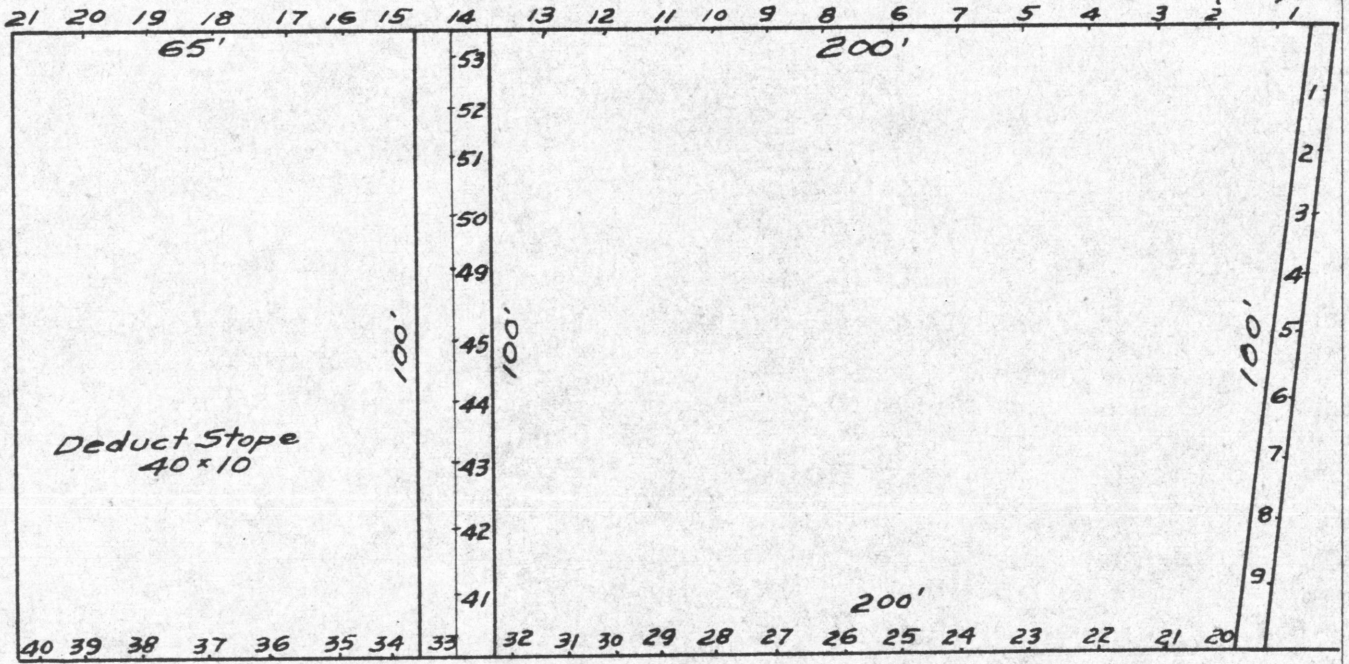

COLUMBIA-SILVER BELL
BLOCKS K-L

LATITUDE
19570

#3 DRIFT

(101) HOIST

BLOCK L
 3618 Tons
 Ag 7.4 oz.
 Pb 2.6%

BLOCK K
 11066 Tons
 Ag 6.1 oz.
 Pb 1.5%

ADMMR
0027-076