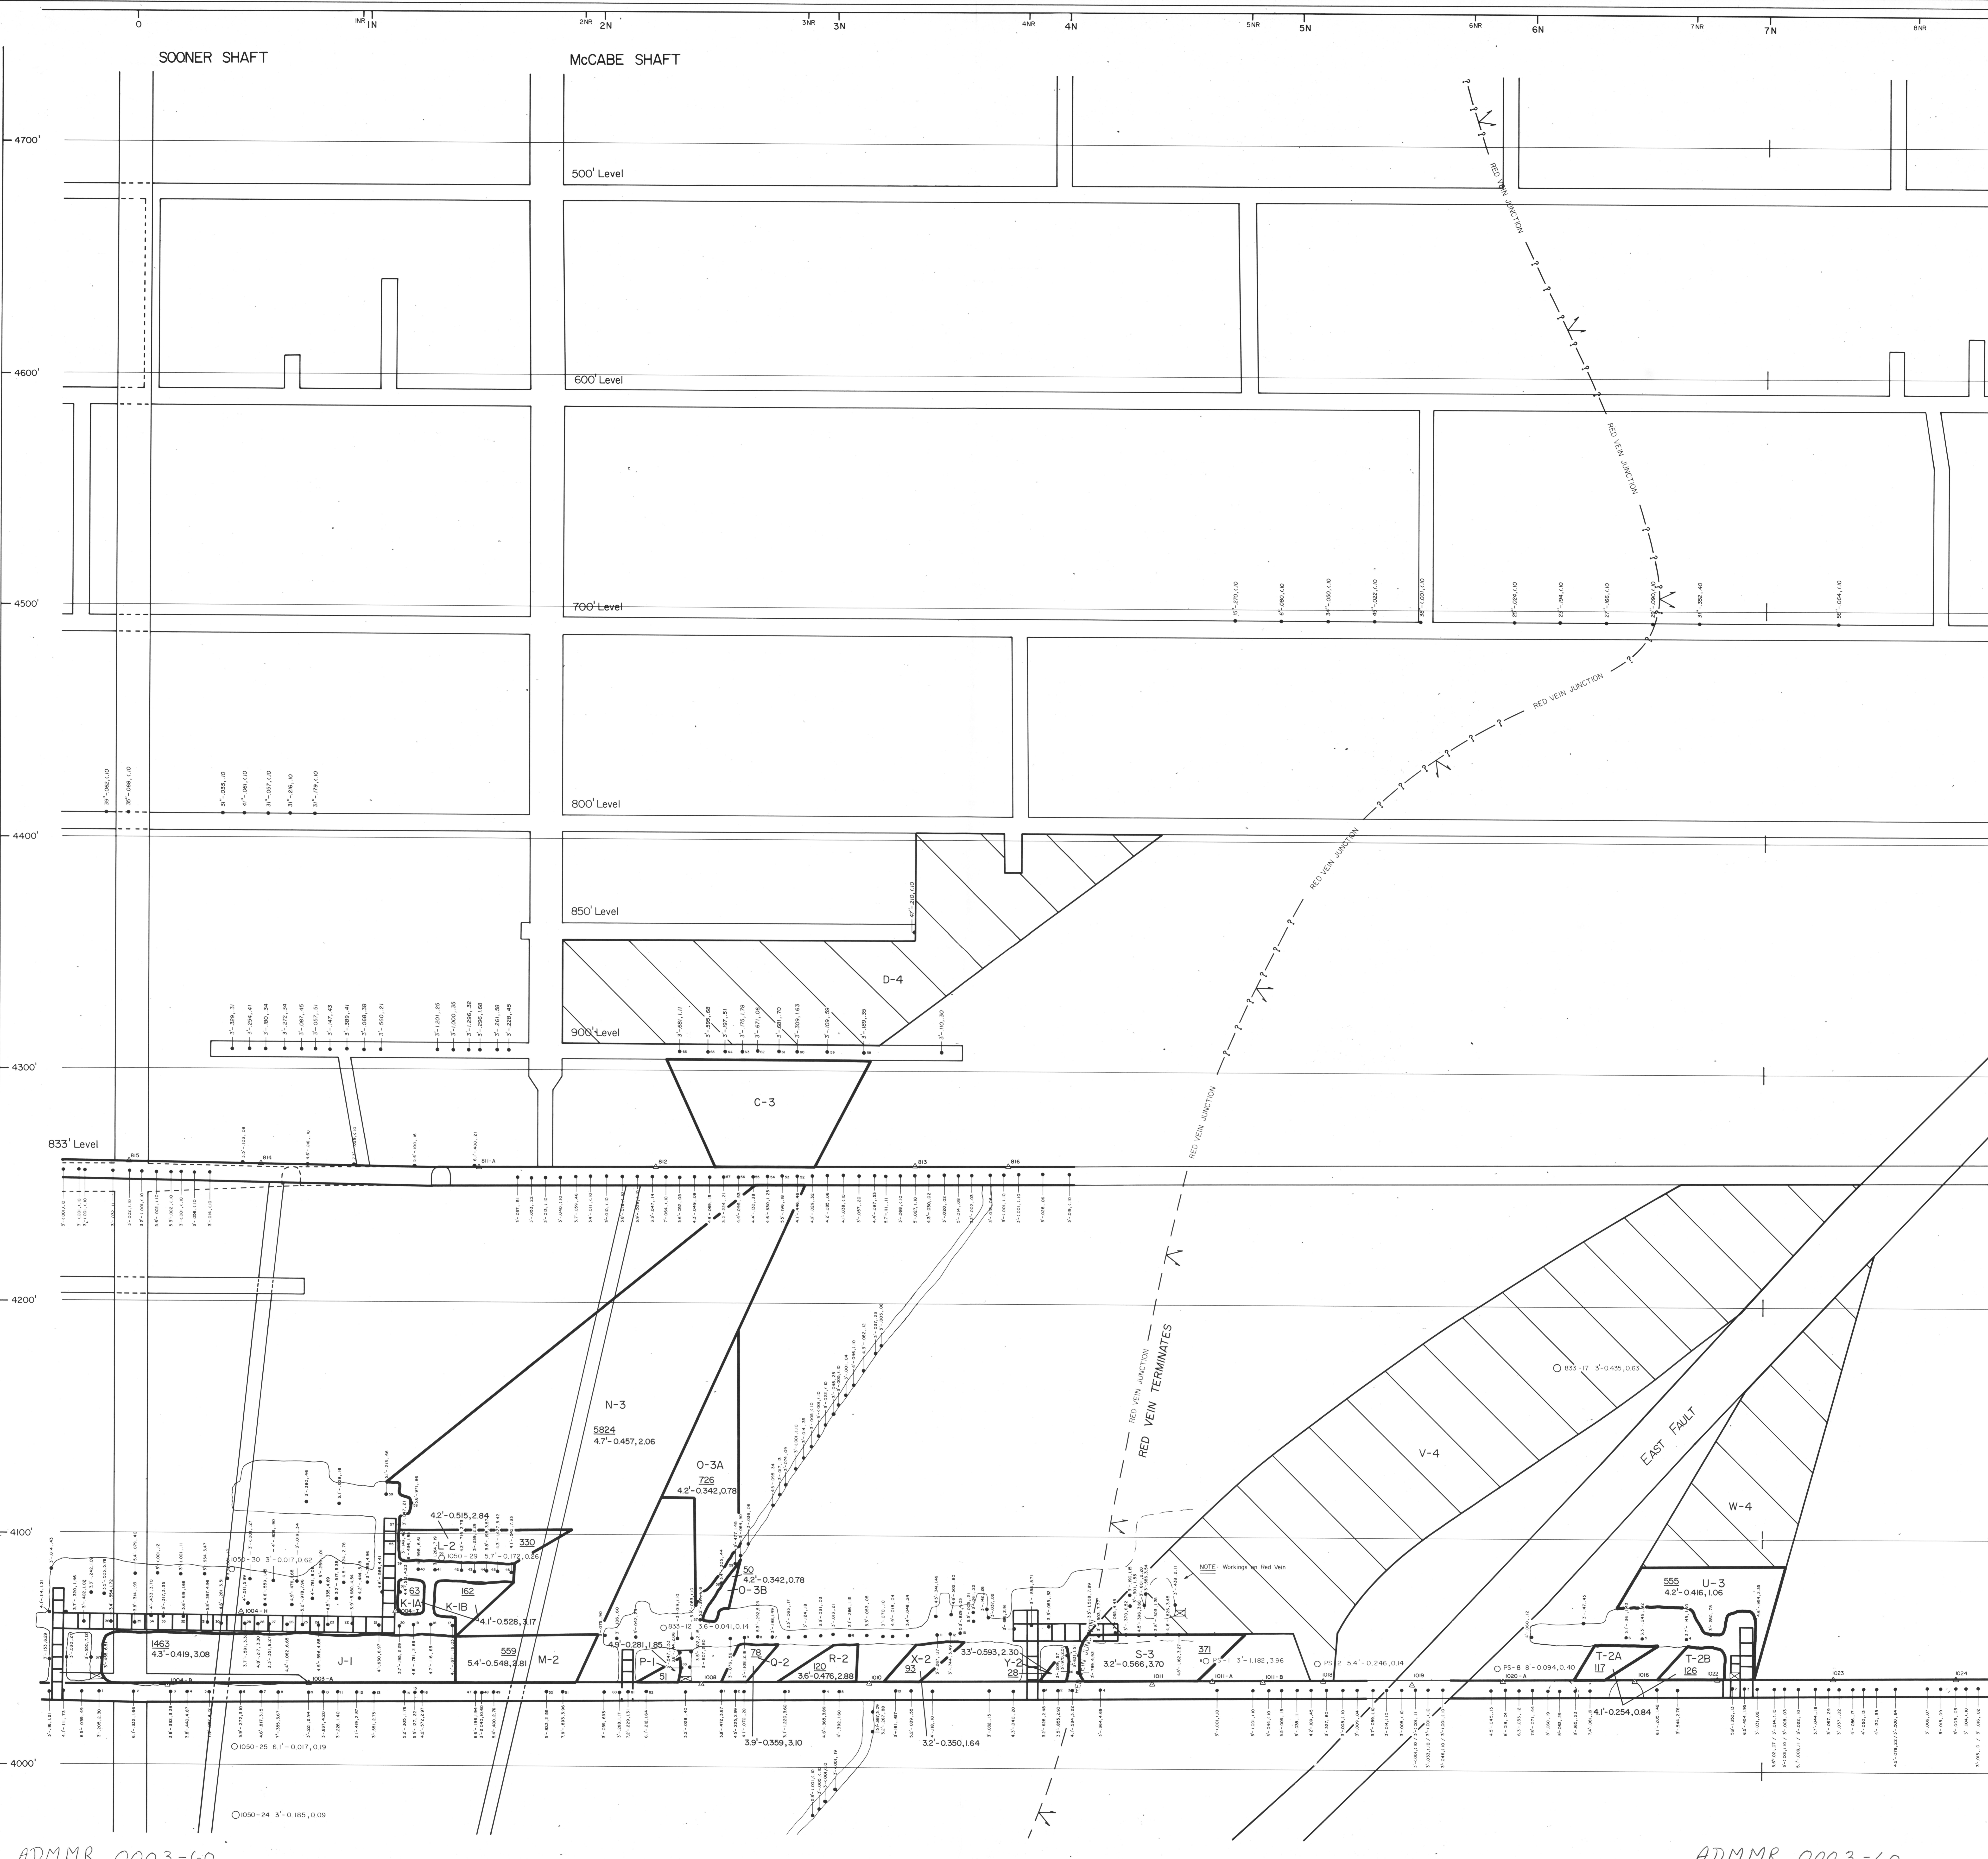

SOONER SHAFT

McCABE SHAFT

ADMMR 0003-60

ADMMR 0003-60