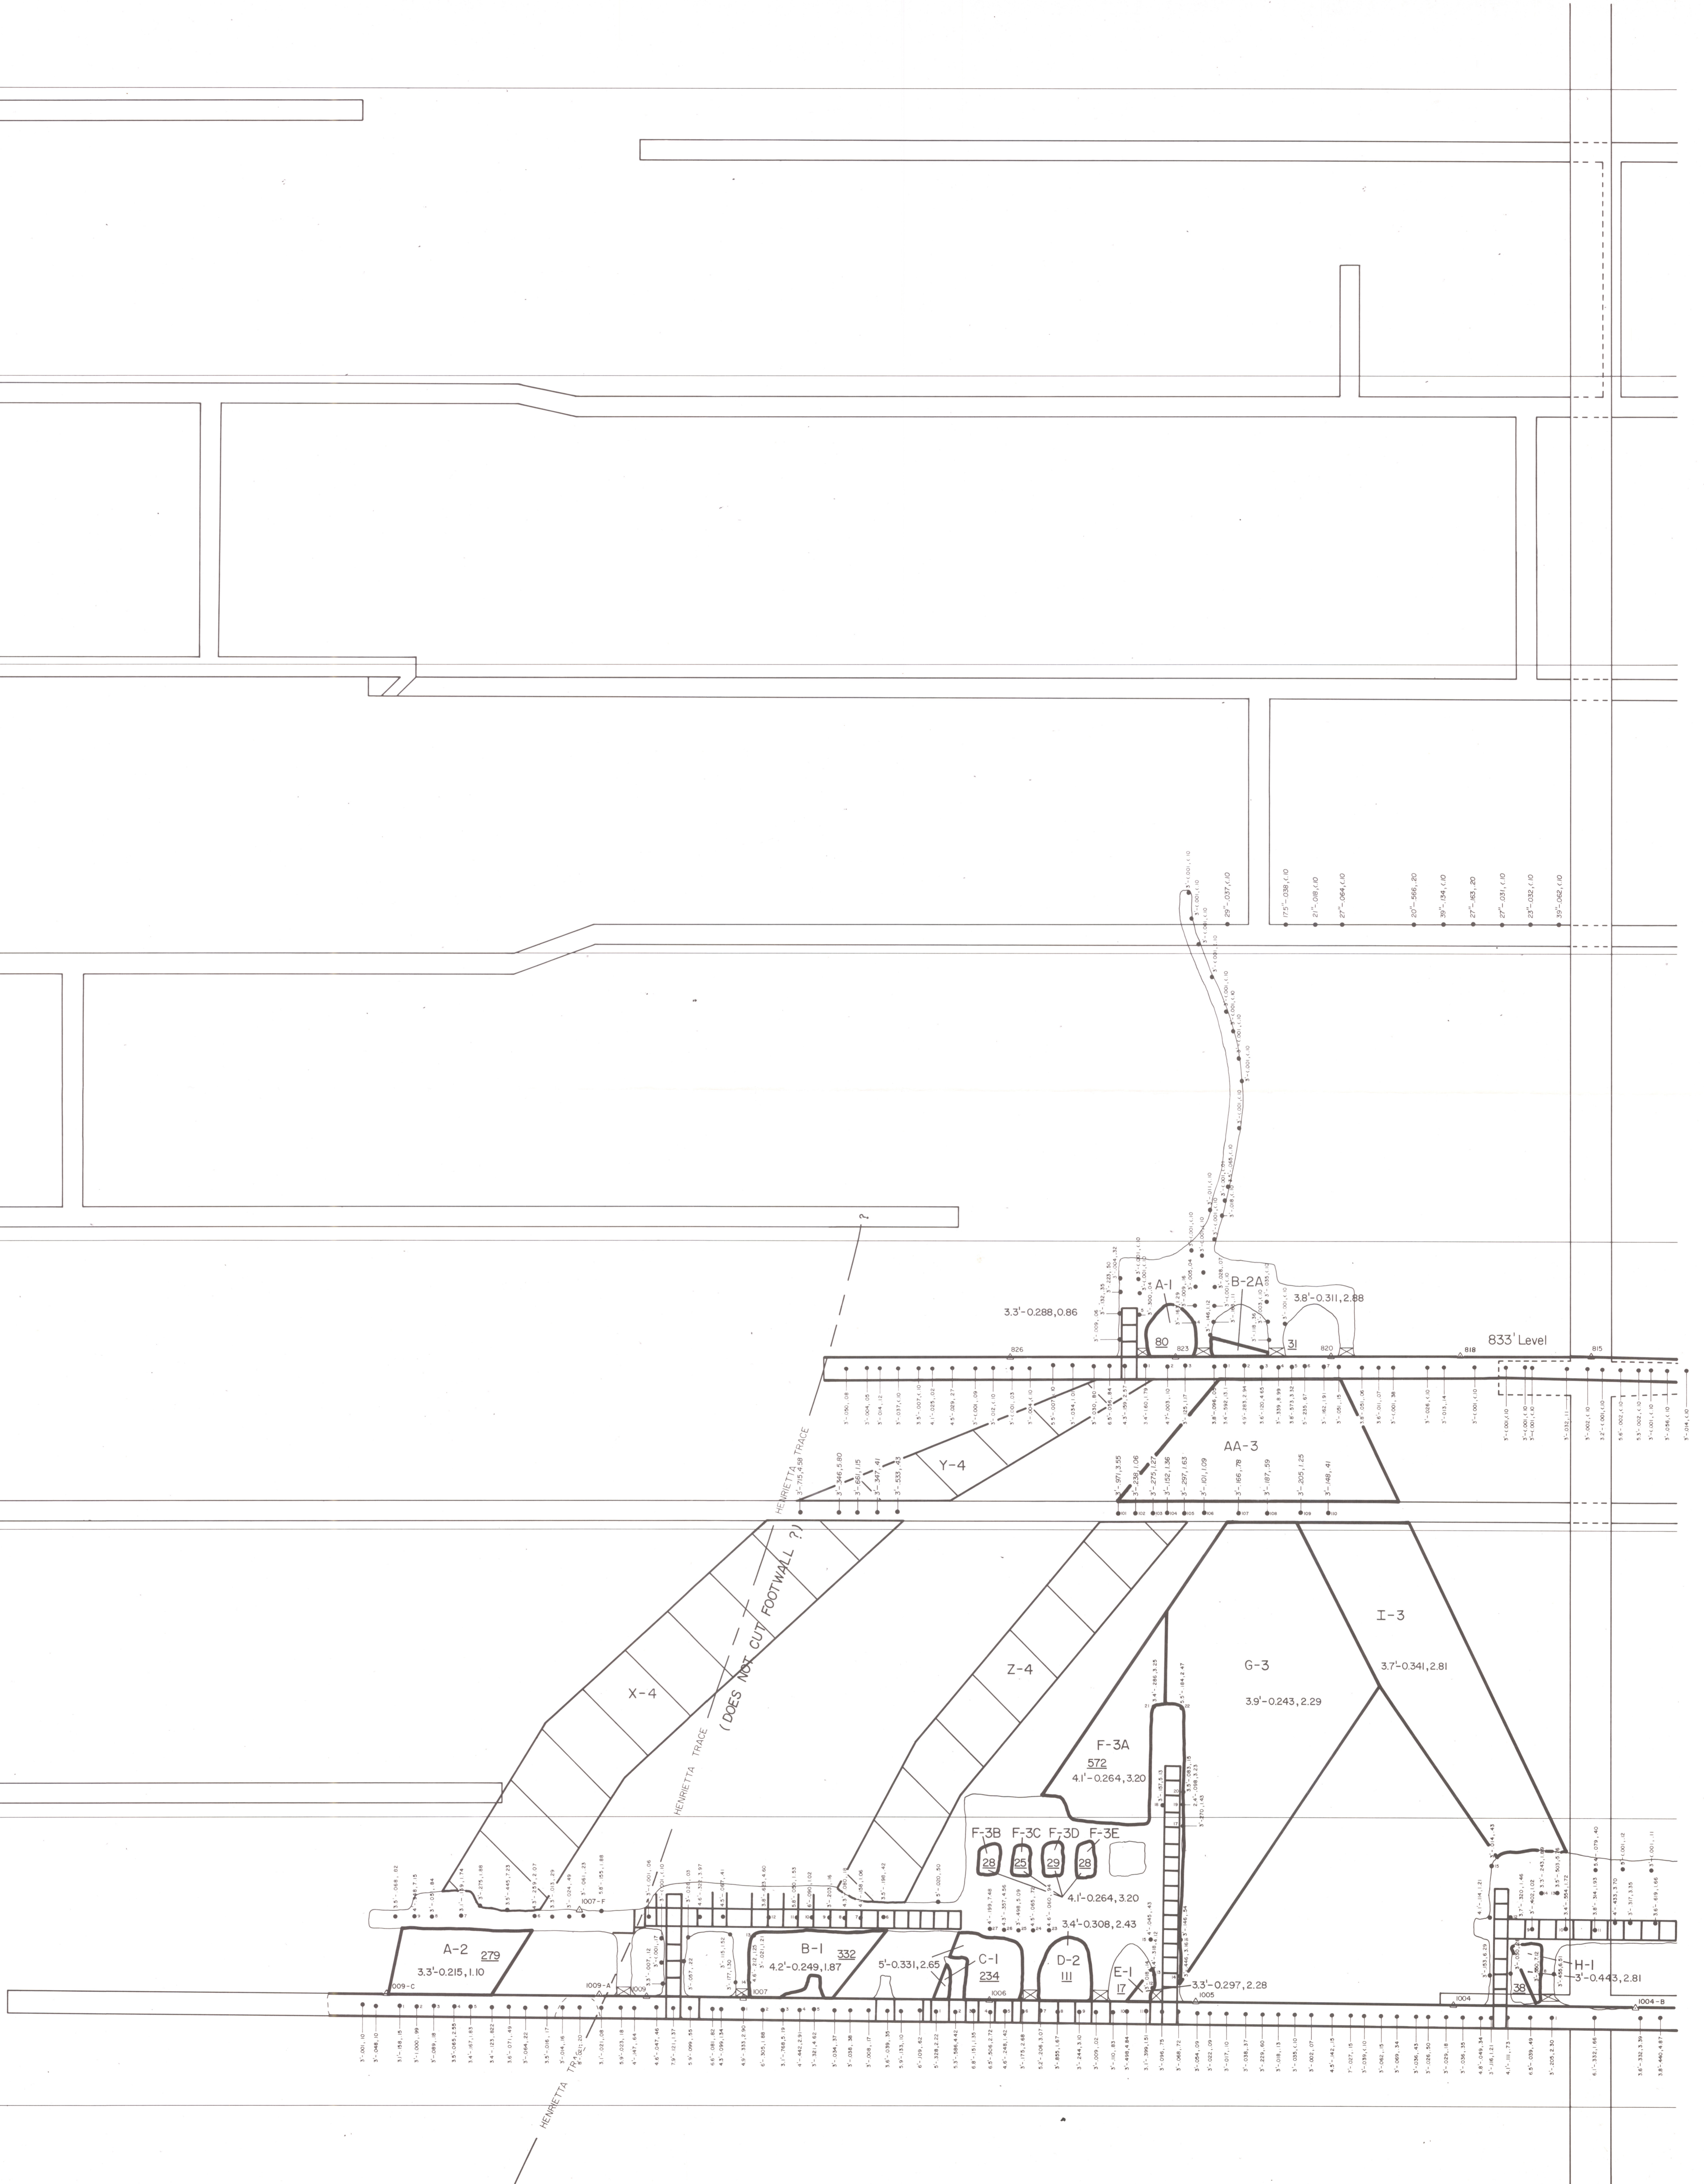

SOONER SHAFT

4700'  
4600'  
4500'  
4400'  
4300'  
4200'  
4100'  
4000'

ADMMR000-56

ADMMR000-56