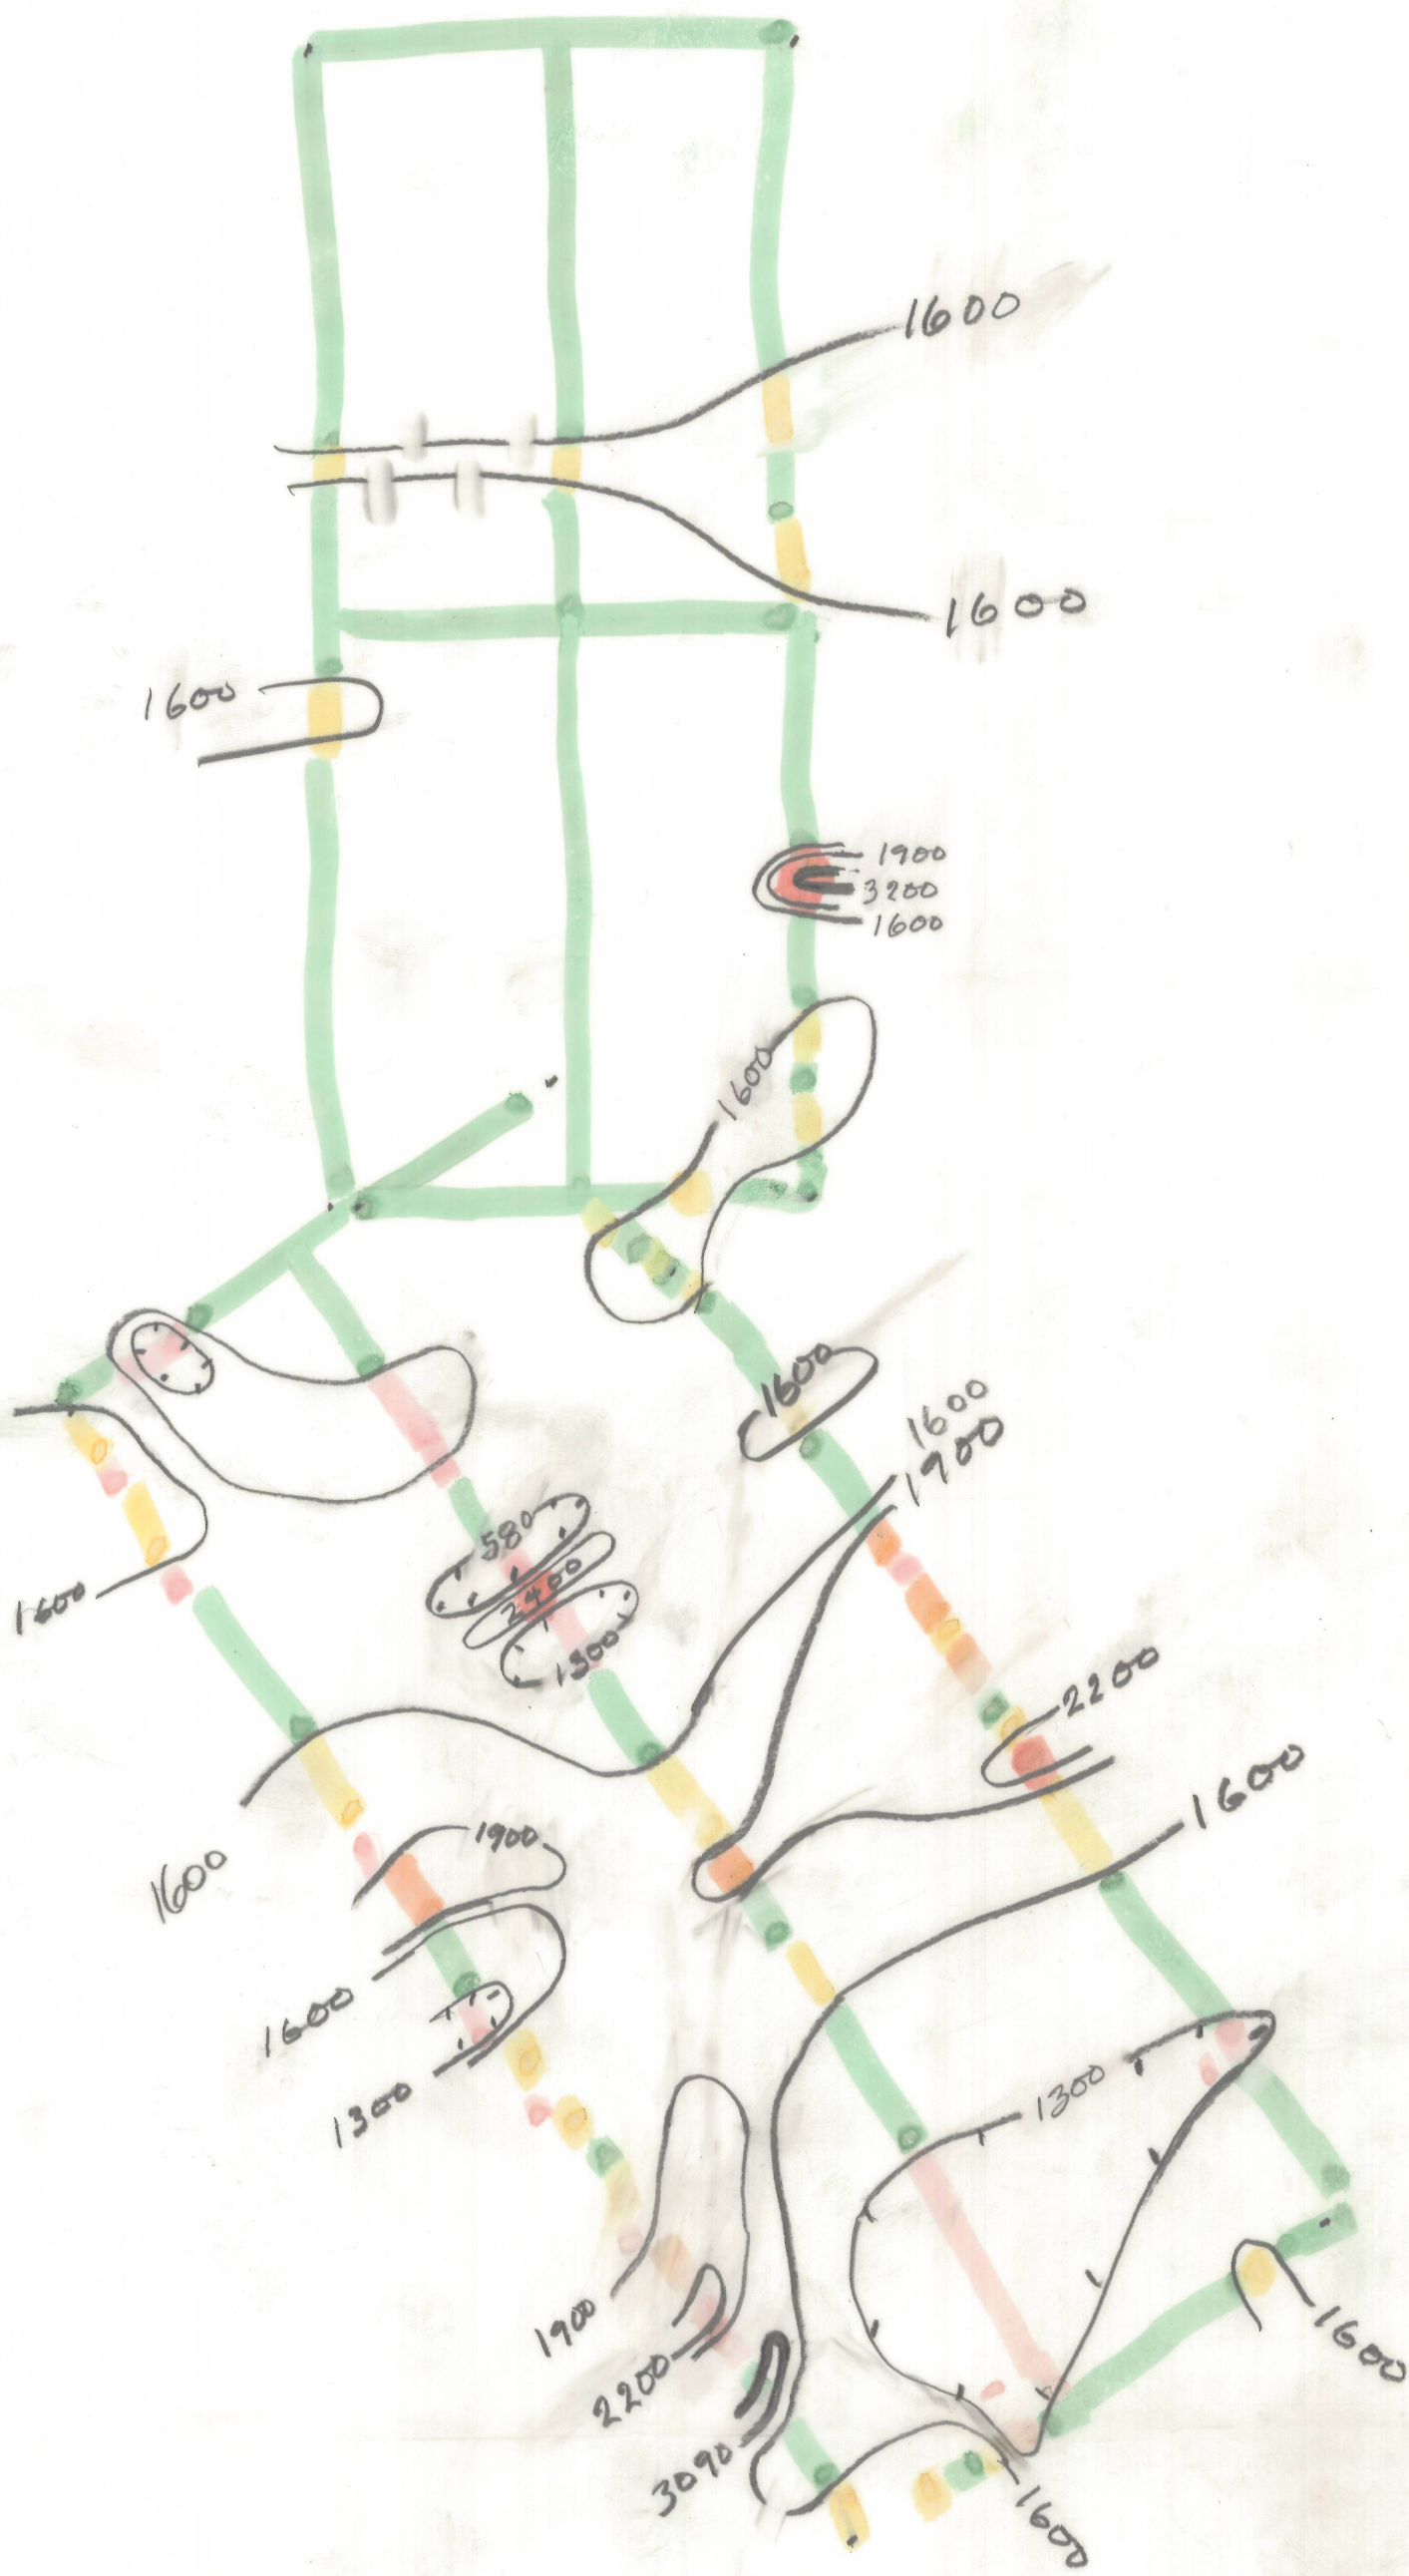

ARKLA  
 BADGER AREA - 4 Dec 64  
 J.V.L.

3008 Rough

- 0 - 1300 ■
- 1300 - 1600 ■
- 1600 - 1900 ■
- 1900 - 2200 ■
- 2200 + ■

obsolete